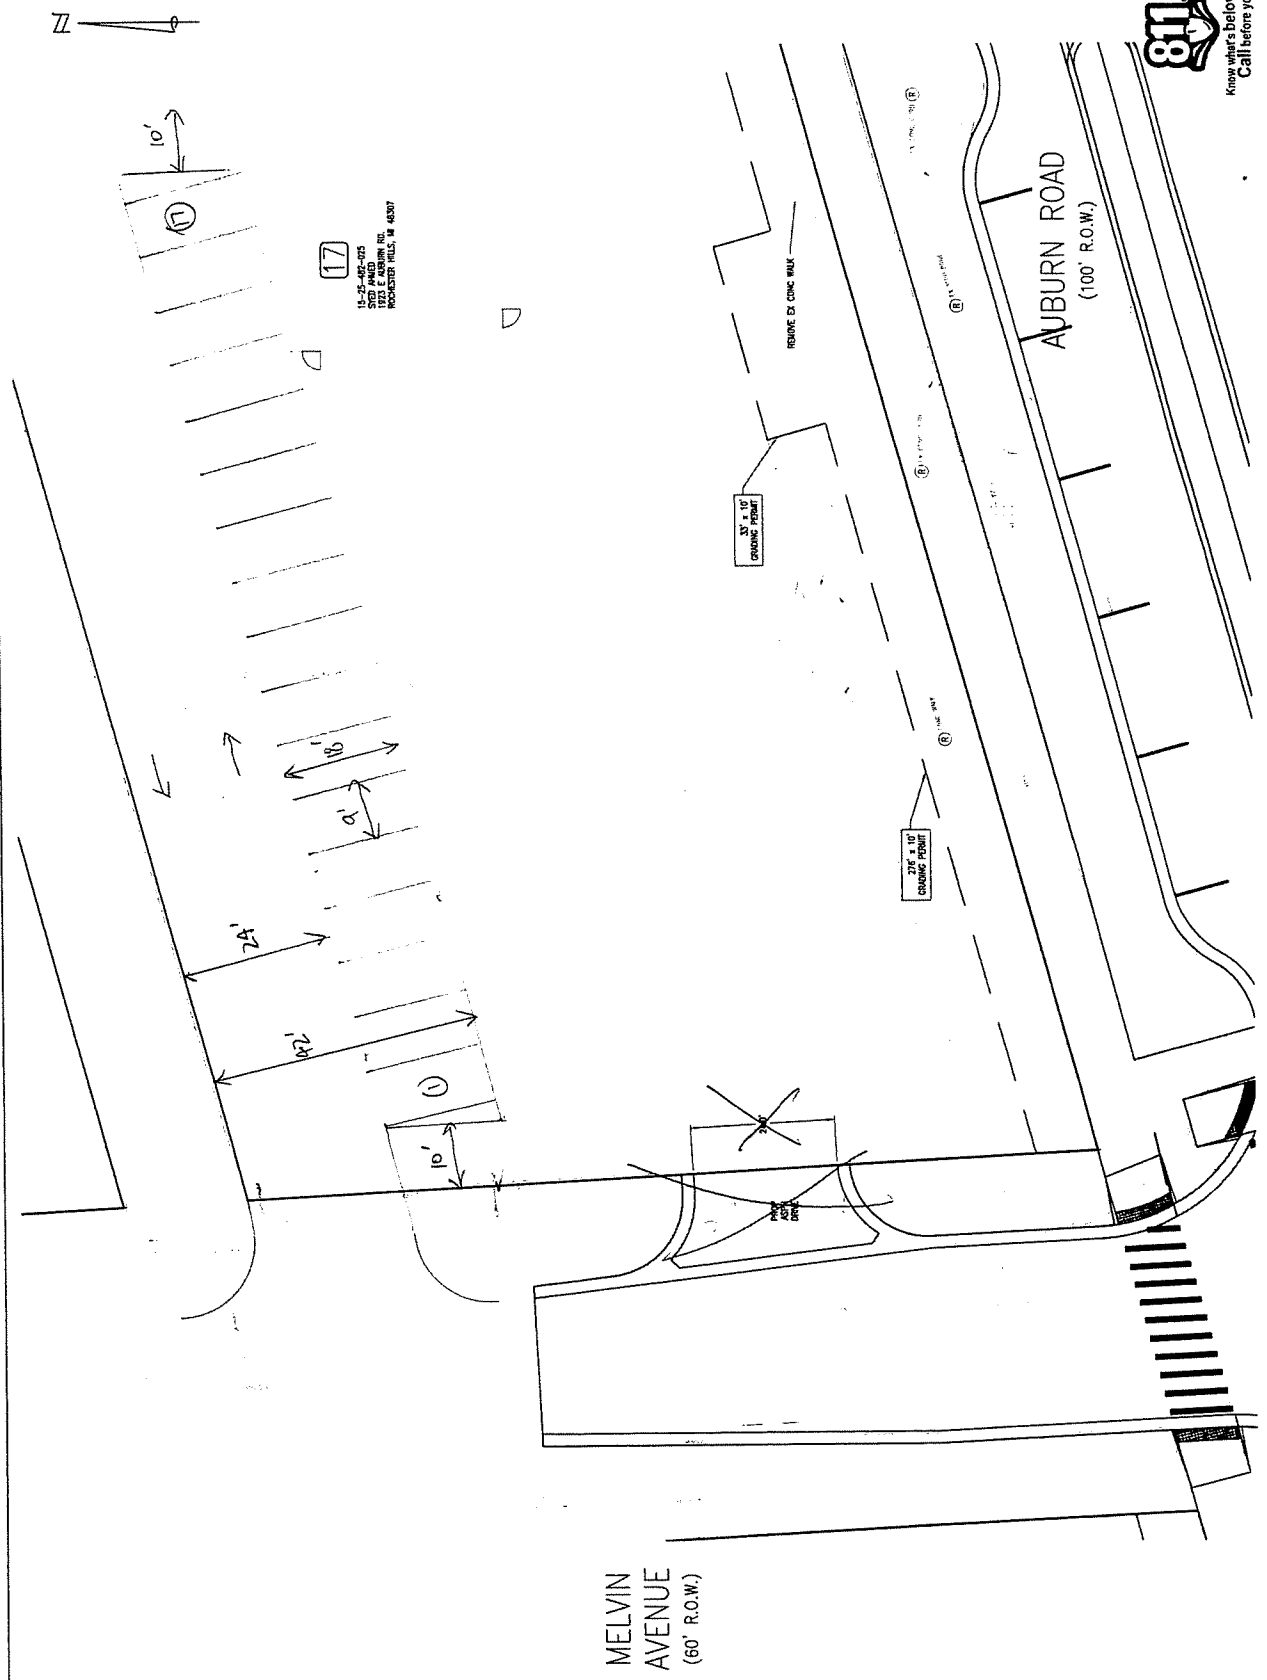

Syed Ahmed

X Saba Naaz

Saba Naaz

17
 15-25-92-025
 SEE PLAN
 ROCKEFELLER HILLS, IN 48067

MELVIN AVENUE
 (60' R.O.W.)

AUBURN ROAD
 (100' R.O.W.)

LEGEND

(Symbol)	RELOCATE
(Symbol)	REMOVE
(Symbol)	ASPHALT
(Symbol)	CONCRETE