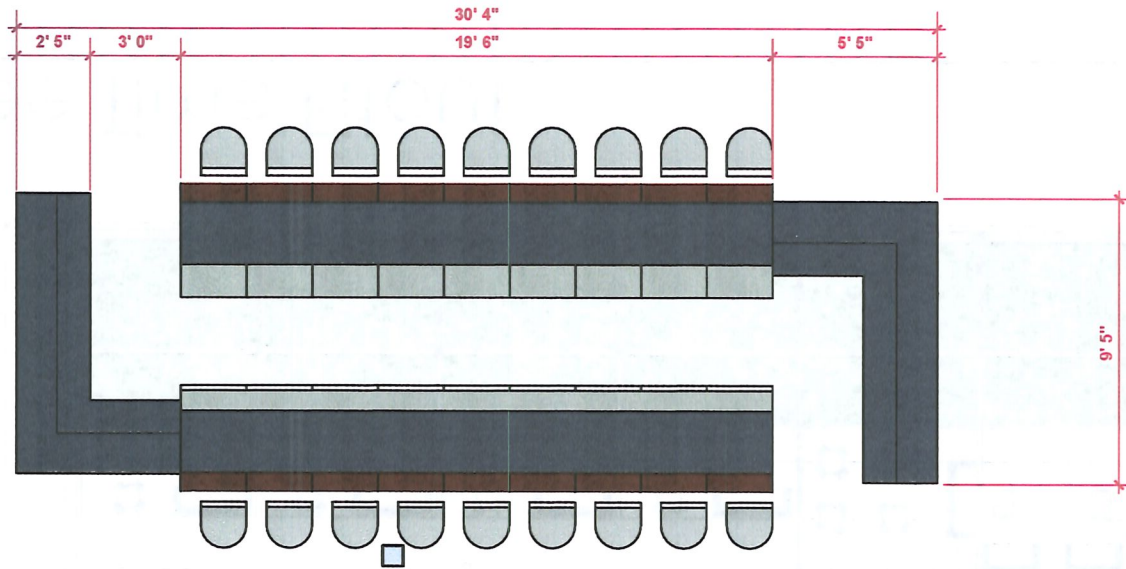

Tee Time Fitout

3/32":1'

- Nl&fkg#t&ls
- 4, Yr&w#d|h&g#f#i&rg#d&g#d&p h#
 - 5, E&rg jh&w#shu&n&f#u|#
 - 6# D&or#k&bb #h&v&a#
 - 7# I&rx&y&d&b#e&h&y&u&d&j#t&x&l&p h&g#
 - 8, V&g&g& l&f&#u&s#f&rd&u#
 - 9# U&h&i&l&j&h&v&a#
 - :# I&i&h&h&u
 - ;# V&k&h&y&g&j

Tee Time Bar/ Kitchen

3/32":1'