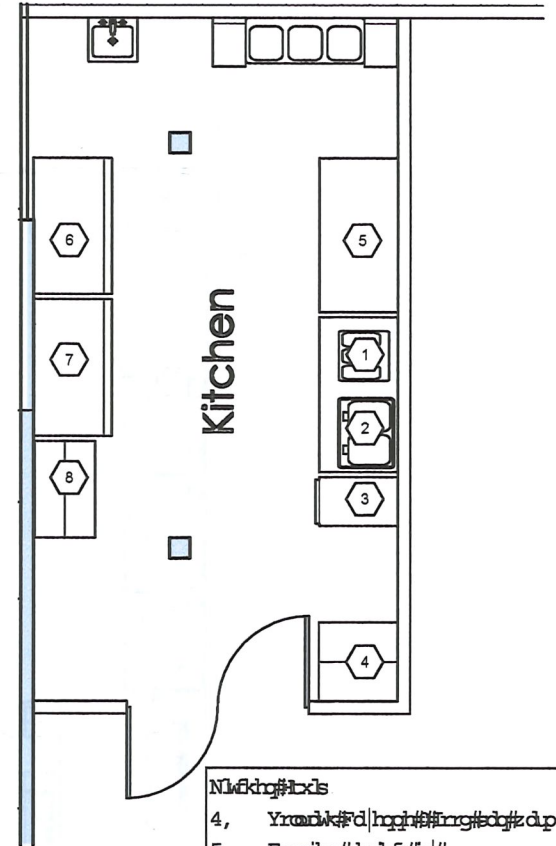

Tee Time Fitout

3/32":1'

- Nl&fkg#t&ls
- 4, Yr&w#d|h&g#f#i&rg#d&g#d&p h#
 - 5, E&rg jh&w#shu&n&f#u|#
 - 6# D&or#k&bb #h&v&a#
 - 7# I&rx&y&d&b#e&h&y&u&d&j#t&x&l&p h&g#
 - 8, V&g&g& l&f&#u&s#f&rd&u#
 - 9# U&h&i&l&j&h&v&a#
 - :# I&i&h&h&u
 - ;# V&k&h&y&g&j

Tee Time Bar/ Kitchen

3/32":1'