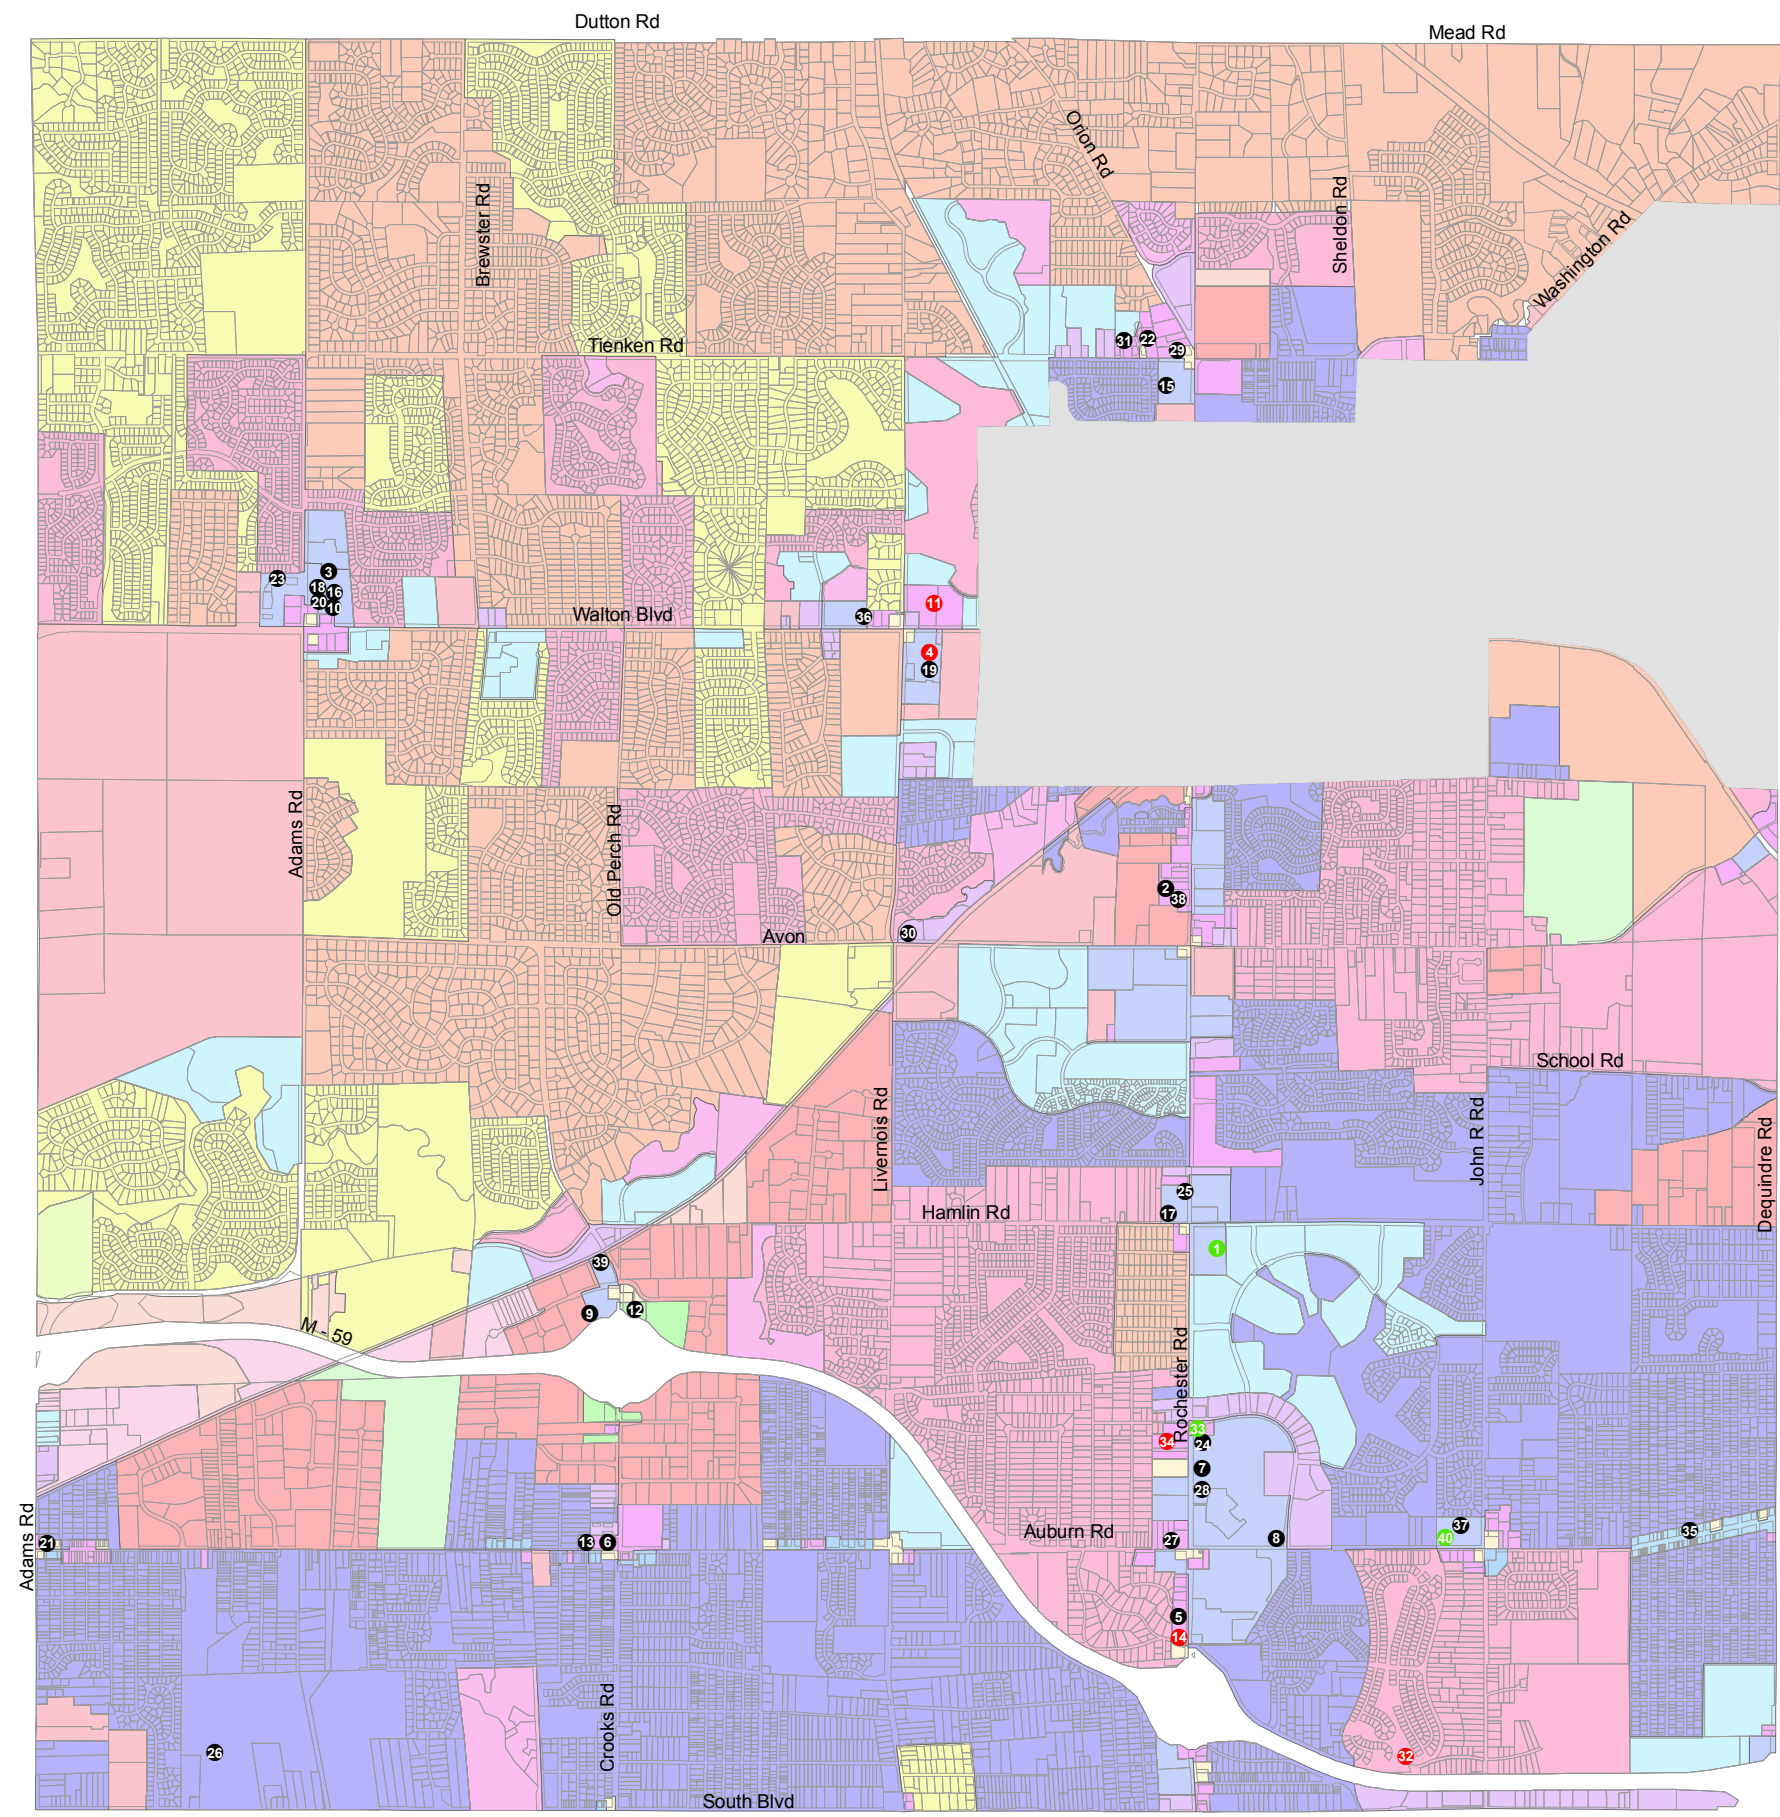

Class C Liquor Licenses

Legend

Class C Liquor Licenses

1. Alfoccino's/Fluid, 2091 S. Rochester
2. Antonio's Pizza, 918 S. Rochester
3. Bravo Cucina, 286 N. Adams
4. C & P Mine Co., 161 S. Livernois
5. C.J. Mahoney's, 3260-3270 S. Rochester
6. C.K. Diggs, 2010 W. Auburn
7. Chili's Grill & Bar, 2735 S. Rochester
8. Chuck E. Cheese, 201 E. Auburn
9. Classic Lanes, 2145 Avon Industrial
10. Cosi, Inc. 84 N. Adams
11. Duke Humphries, 1254 Walton
12. East Side Mario's, 2273 Crooks
13. Europa Bistro, 2076 W. Auburn
14. Geo's Deli Cafe, 3230 S. Rochester
15. Golden Eagle, 1447 N. Rochester
16. Gourmet Garden, 68 N. Adams
17. Hamlin Pub, 1988 S. Rochester
18. Kruse & Muer, 134 N. Adams
19. Kublai Khan, 173 S. Livernois
20. Max & Erma's, 122 N. Adams
21. Muldoon's, 3982 W. Auburn
22. North Hill Lanes, 150 W. Tienken
23. Oceania, 3176 Walton
24. Olive Garden, 2615 S. Rochester
25. Outback Steakhouse, 1880 S. Rochester
26. Pine Trace Golf Club, 3600 Pine Trace
27. Pizza Papalis, 54 W. Auburn
28. Red Lobster, 2825 S. Rochester
29. Ristorante Lino, 50 W. Tienken
30. Rivercrest, 900 W. Avon
31. R.J's Pub, 288 W. Tienken
32. Rochester Hills Golf & Country Club, 655 Michelson
33. Salsa Cantina, 2601 S. Rochester
34. Smokin' Gators, 2650 S. Rochester
35. T Bonz, 1711 E. Auburn
36. Take Sushi, 1366 Walton
37. Tapper's Pub, 877 E. Auburn
38. Thai Inn, 900 S. Rochester
39. Toscani Grill, 2086 & 2210 Crooks
40. Whirly Ball-Rochester Inc., 819 E. Auburn

Zoning

- B1
- B2
- B3
- B4
- B5
- C1
- I1
- I2
- MH
- O1
- ORT
- R1
- R2
- R3
- R4
- RCD
- RM1
- RO
- SP

Liquor License Status

- Current
- Closed/Transferred
- Closed/Escrow